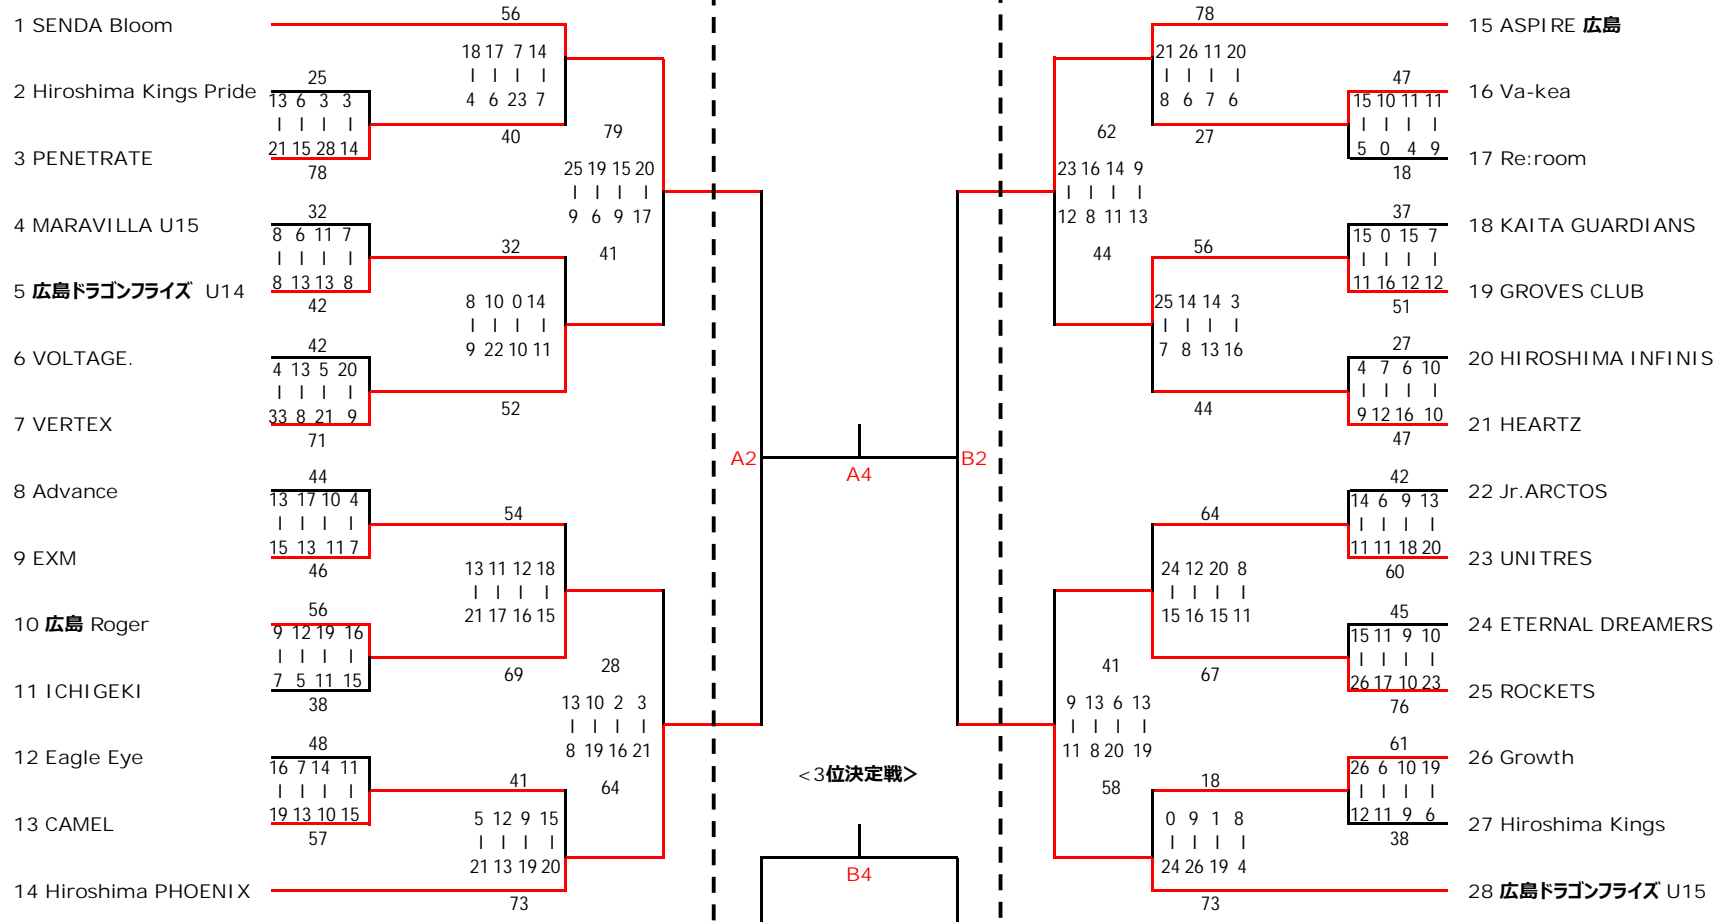

2026 広島県 U15ユース・クラブバスケットボール選手権

男子 組合せ

7月11日

<5-8位決定戦 7/11開催>

・ベスト8以上のチームは、7月11日に順位決定戦を行う

<会場>
 グローバルリゾート 総合スポーツセンターサチェリー (廿日市サチェリー)
 〒738-0033 広島県廿日市市串戸6丁目1番1号

2026 広島県 U15ユース・クラブバスケットボール選手権

女子 組合せ

<5-8位決定戦 7/11開催>

・ベスト8以上のチームは、7月11日に順位決定戦を行う

<会場>
 グローバルリゾート 総合スポーツセンターサンチェリー (廿日市サンチェリー)
 〒738-0033 広島県廿日市市串戸6丁目1番1号

2026 広島県 U15ユース・クラブバスケットボール選手権

<7月11日 タイムテーブル>

男子、女子

Game		Aコート		Bコート		Cコート		Dコート (サブ)	
		(淡)	(濃)	(淡)	(濃)	(淡)	(濃)	(淡)	(濃)
1 10:00~	Team	VERTEX	HIROSHIMA SFIDA	Excalibur	CURIOUS HIROSHIMA	Warm-Hearted	Eagle Eye	Wachstum U15	グラスアス広島
	TO	Bloom/PHOENIX		ASPIRE 広島/ドラゴンU15		VERTEX/広島Roger		GROVES/ROCKETS	
	審判	(派遣)	(派遣)	(派遣)	(派遣)	(派遣)	(派遣)	(派遣)	(派遣)
2 11:30~	Team	SENDA Bloom	Hiroshima PHOENIX	ASPIRE 広島	広島ドラゴンフライズ U15	VERTEX	広島 Roger	GROVES CLUB	ROCKETS
	TO	A1負け		B1負け		C1負け		D1負け	
	審判	(派遣)	(派遣)	(派遣)	(派遣)	(派遣)	(派遣)	(派遣)	(派遣)
3 13:00~	Team	女子決勝		女子3位決定戦		5-8位決定戦		5-8位決定戦	
	TO	A2負け		B2負け		C2負け		D2負け	
	審判	(派遣)	(派遣)	(派遣)	(派遣)	(派遣)	(派遣)	(派遣)	(派遣)
4 14:30~	Team	男子決勝		男子3位決定戦		5-8位決定戦		5-8位決定戦	
	TO	A3負け		B3負け		C3負け		D3負け	
	審判	(派遣)	(派遣)	(派遣)	(派遣)	(派遣)	(派遣)	(派遣)	(派遣)
備考	18:00までに 片付け・復旧 (バトミントン・卓球)、18:30までに体育館完全撤収 19:00までに 駐車場完全退出 (トンボ掛けまで終了)								

試合は8分ゲームで行います。 8-(2)-8-(7)-8-(2)-8
試合は、定刻スタートとします。