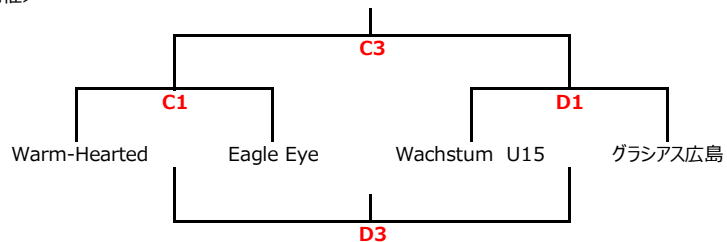

2026 広島県 U15ユース・クラブバスケットボール選手権

男子 組合せ

7月11日

<5-8位決定戦 7/11開催>

・ベスト8以上のチームは、7月11日に順位決定戦を行う

<会場>
 グローバルリゾート 総合スポーツセンターサチェリー (廿日市サチェリー)
 〒738-0033 広島県廿日市市串戸6丁目1番1号

2026 広島県 U15ユース・クラブバスケットボール選手権

女子 組合せ

<5-8位決定戦 7/11開催>

・ベスト8以上のチームは、7月11日に順位決定戦を行う

<会場>
 グローバルリゾート 総合スポーツセンターサンチェリー (廿日市サンチェリー)
 〒738-0033 広島県廿日市市串戸6丁目1番1号

2026 広島県 U15ユース・クラブバスケットボール選手権

<7月11日 タイムテーブル>

男子、女子

Game		Aコート		Bコート		Cコート		Dコート (サブ)	
		(淡)	(濃)	(淡)	(濃)	(淡)	(濃)	(淡)	(濃)
1 10:00~	Team	VERTEX	HIROSHIMA SFIDA	Excalibur	CURIOUS HIROSHIMA	Warm-Hearted	Eagle Eye	Wachstum U15	グラスアス広島
	TO	Bloom/PHOENIX		ASPIRE 広島/ドラゴンU15		VERTEX/広島Roger		GROVES/ROCKETS	
	審判	(派遣)	(派遣)	(派遣)	(派遣)	(派遣)	(派遣)	(派遣)	(派遣)
2 11:30~	Team	SENDA Bloom	Hiroshima PHOENIX	ASPIRE 広島	広島ドラゴンフライズ U15	VERTEX	広島 Roger	GROVES CLUB	ROCKETS
	TO	A1負け		B1負け		C1負け		D1負け	
	審判	(派遣)	(派遣)	(派遣)	(派遣)	(派遣)	(派遣)	(派遣)	(派遣)
3 13:00~	Team	女子決勝		女子3位決定戦		5-8位決定戦		5-8位決定戦	
	TO	A2負け		B2負け		C2負け		D2負け	
	審判	(派遣)	(派遣)	(派遣)	(派遣)	(派遣)	(派遣)	(派遣)	(派遣)
4 14:30~	Team	男子決勝		男子3位決定戦		5-8位決定戦		5-8位決定戦	
	TO	A3負け		B3負け		C3負け		D3負け	
	審判	(派遣)	(派遣)	(派遣)	(派遣)	(派遣)	(派遣)	(派遣)	(派遣)
備考	18:00までに 片付け・復旧 (バトミントン・卓球)、18:30までに体育館完全撤収 19:00までに 駐車場完全退出 (トンボ掛けまで終了)								

試合は8分ゲームで行います。 8-(2)-8-(7)-8-(2)-8
試合は、定刻スタートとします。