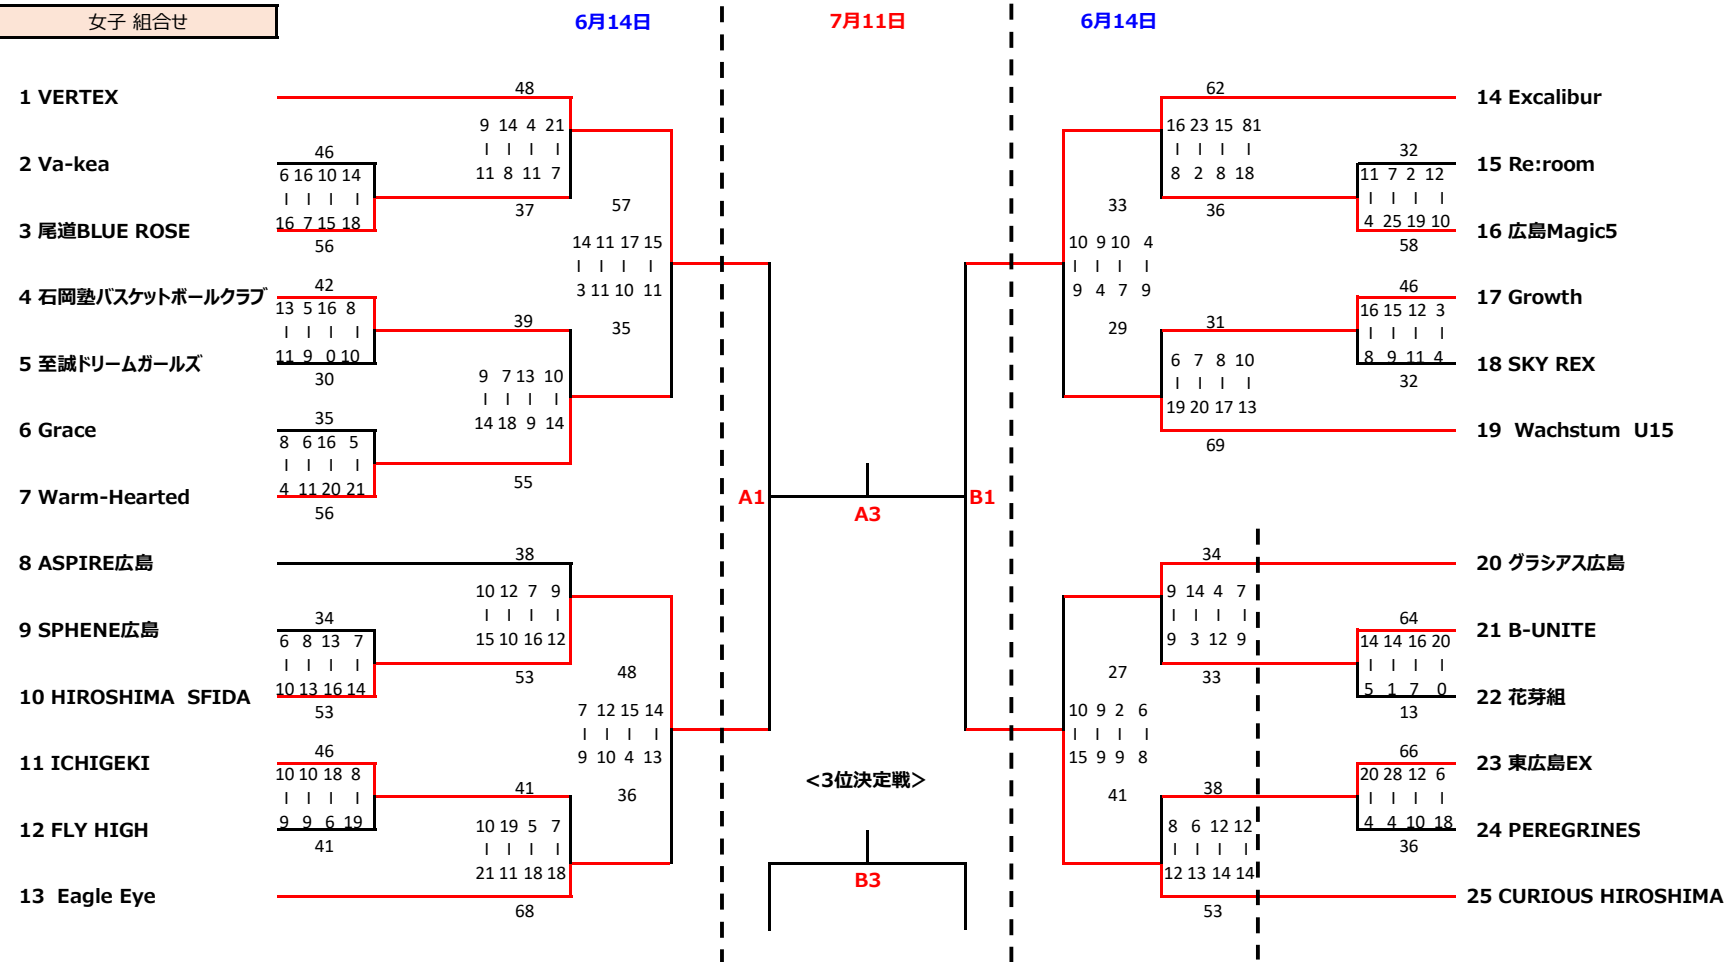

2026 広島県 U15ユース・クラブバスケットボール選手権

男子 組合せ

7月11日

<5-8位決定戦 7/11開催>

・ベスト8以上のチームは、7月11日に順位決定戦を行う

<会場>
 グローバルリゾート 総合スポーツセンターサチェリー (廿日市サチェリー)
 〒738-0033 広島県廿日市市串戸6丁目1番1号

2026 広島県 U15ユース・クラブバスケットボール選手権

女子 組合せ

<5-8位決定戦 7/11開催>

・ベスト8以上のチームは、7月11日に順位決定戦を行う

<会場>
 グローバルリゾート 総合スポーツセンターサンチェリー (廿日市サンチェリー)
 〒738-0033 広島県廿日市市串戸6丁目1番1号

2026 広島県 U15ユース・クラブバスケットボール選手権

<7月11日 タイムテーブル>

男子、女子

Game		Aコート		Bコート		Cコート		Dコート (サブ)	
		(淡)	(濃)	(淡)	(濃)	(淡)	(濃)	(淡)	(濃)
1 10:00~	Team	VERTEX	HIROSHIMA SFIDA	Excalibur	CURIOUS HIROSHIMA	Warm-Hearted	Eagle Eye	Wachstum U15	グラスアス広島
	TO	Bloom/PHOENIX		ASPIRE 広島/ドラゴンU15		VERTEX/広島Roger		GROVES/ROCKETS	
	審判	(派遣)	(派遣)	(派遣)	(派遣)	(派遣)	(派遣)	(派遣)	(派遣)
2 11:30~	Team	SENDA Bloom	Hiroshima PHOENIX	ASPIRE 広島	広島ドラゴンフライズ U15	VERTEX	広島 Roger	GROVES CLUB	ROCKETS
	TO	A1負け		B1負け		C1負け		D1負け	
	審判	(派遣)	(派遣)	(派遣)	(派遣)	(派遣)	(派遣)	(派遣)	(派遣)
3 13:00~	Team	女子決勝		女子3位決定戦		5-8位決定戦		5-8位決定戦	
	TO	A2負け		B2負け		C2負け		D2負け	
	審判	(派遣)	(派遣)	(派遣)	(派遣)	(派遣)	(派遣)	(派遣)	(派遣)
4 14:30~	Team	男子決勝		男子3位決定戦		5-8位決定戦		5-8位決定戦	
	TO	A3負け		B3負け		C3負け		D3負け	
	審判	(派遣)	(派遣)	(派遣)	(派遣)	(派遣)	(派遣)	(派遣)	(派遣)
備考	18:00までに 片付け・復旧 (バトミントン・卓球)、18:30までに体育館完全撤収 19:00までに 駐車場完全退出 (トンボ掛けまで終了)								

試合は8分ゲームで行います。 8-(2)-8-(7)-8-(2)-8
試合は、定刻スタートとします。