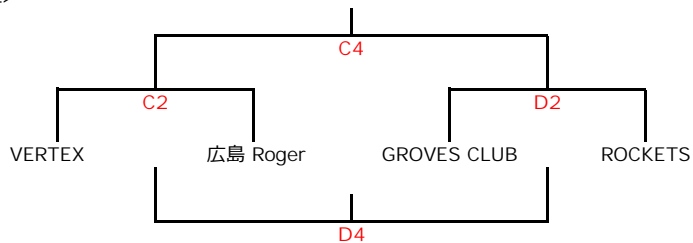

2026 広島県 U15ユース・クラブバスケットボール選手権

男子 組合せ

7月11日

<5-8位決定戦 7/11開催>

・ベスト8以上のチームは、7月11日に順位決定戦を行う

<会場>
 グローバルリゾート 総合スポーツセンターサチェリー (廿日市サチェリー)
 〒738-0033 広島県廿日市市串戸6丁目1番1号

2026 広島県 U15ユース・クラブバスケットボール選手権

女子 組合せ

<5-8位決定戦 7/11開催>

・ベスト8以上のチームは、7月11日に順位決定戦を行う

<会場>
 グローバルリゾート 総合スポーツセンターサンチェリー (廿日市サンチェリー)
 〒738-0033 広島県廿日市市串戸6丁目1番1号

2026 広島県 U15ユース・クラブバスケットボール選手権

<7月11日 タイムテーブル>

男子、女子

Game		Aコート		Bコート		Cコート		Dコート (サブ)	
		(淡)	(濃)	(淡)	(濃)	(淡)	(濃)	(淡)	(濃)
1 10:00~	Team	VERTEX	HIROSHIMA SFIDA	Excalibur	CURIOUS HIROSHIMA	Warm-Hearted	Eagle Eye	Wachstum U15	グラスアス広島
	TO	Bloom/PHOENIX		ASPIRE 広島/ドラゴンU15		VERTEX/広島Roger		GROVES/ROCKETS	
	審判	(派遣)	(派遣)	(派遣)	(派遣)	(派遣)	(派遣)	(派遣)	(派遣)
2 11:30~	Team	SENDA Bloom	Hiroshima PHOENIX	ASPIRE 広島	広島ドラゴンフライズ U15	VERTEX	広島 Roger	GROVES CLUB	ROCKETS
	TO	A1負け		B1負け		C1負け		D1負け	
	審判	(派遣)	(派遣)	(派遣)	(派遣)	(派遣)	(派遣)	(派遣)	(派遣)
3 13:00~	Team	女子決勝		女子3位決定戦		5-8位決定戦		5-8位決定戦	
	TO	A2負け		B2負け		C2負け		D2負け	
	審判	(派遣)	(派遣)	(派遣)	(派遣)	(派遣)	(派遣)	(派遣)	(派遣)
4 14:30~	Team	男子決勝		男子3位決定戦		5-8位決定戦		5-8位決定戦	
	TO	A3負け		B3負け		C3負け		D3負け	
	審判	(派遣)	(派遣)	(派遣)	(派遣)	(派遣)	(派遣)	(派遣)	(派遣)
備考	18:00までに 片付け・復旧 (バトミントン・卓球)、18:30までに体育館完全撤収 19:00までに 駐車場完全退出 (トンボ掛けまで終了)								